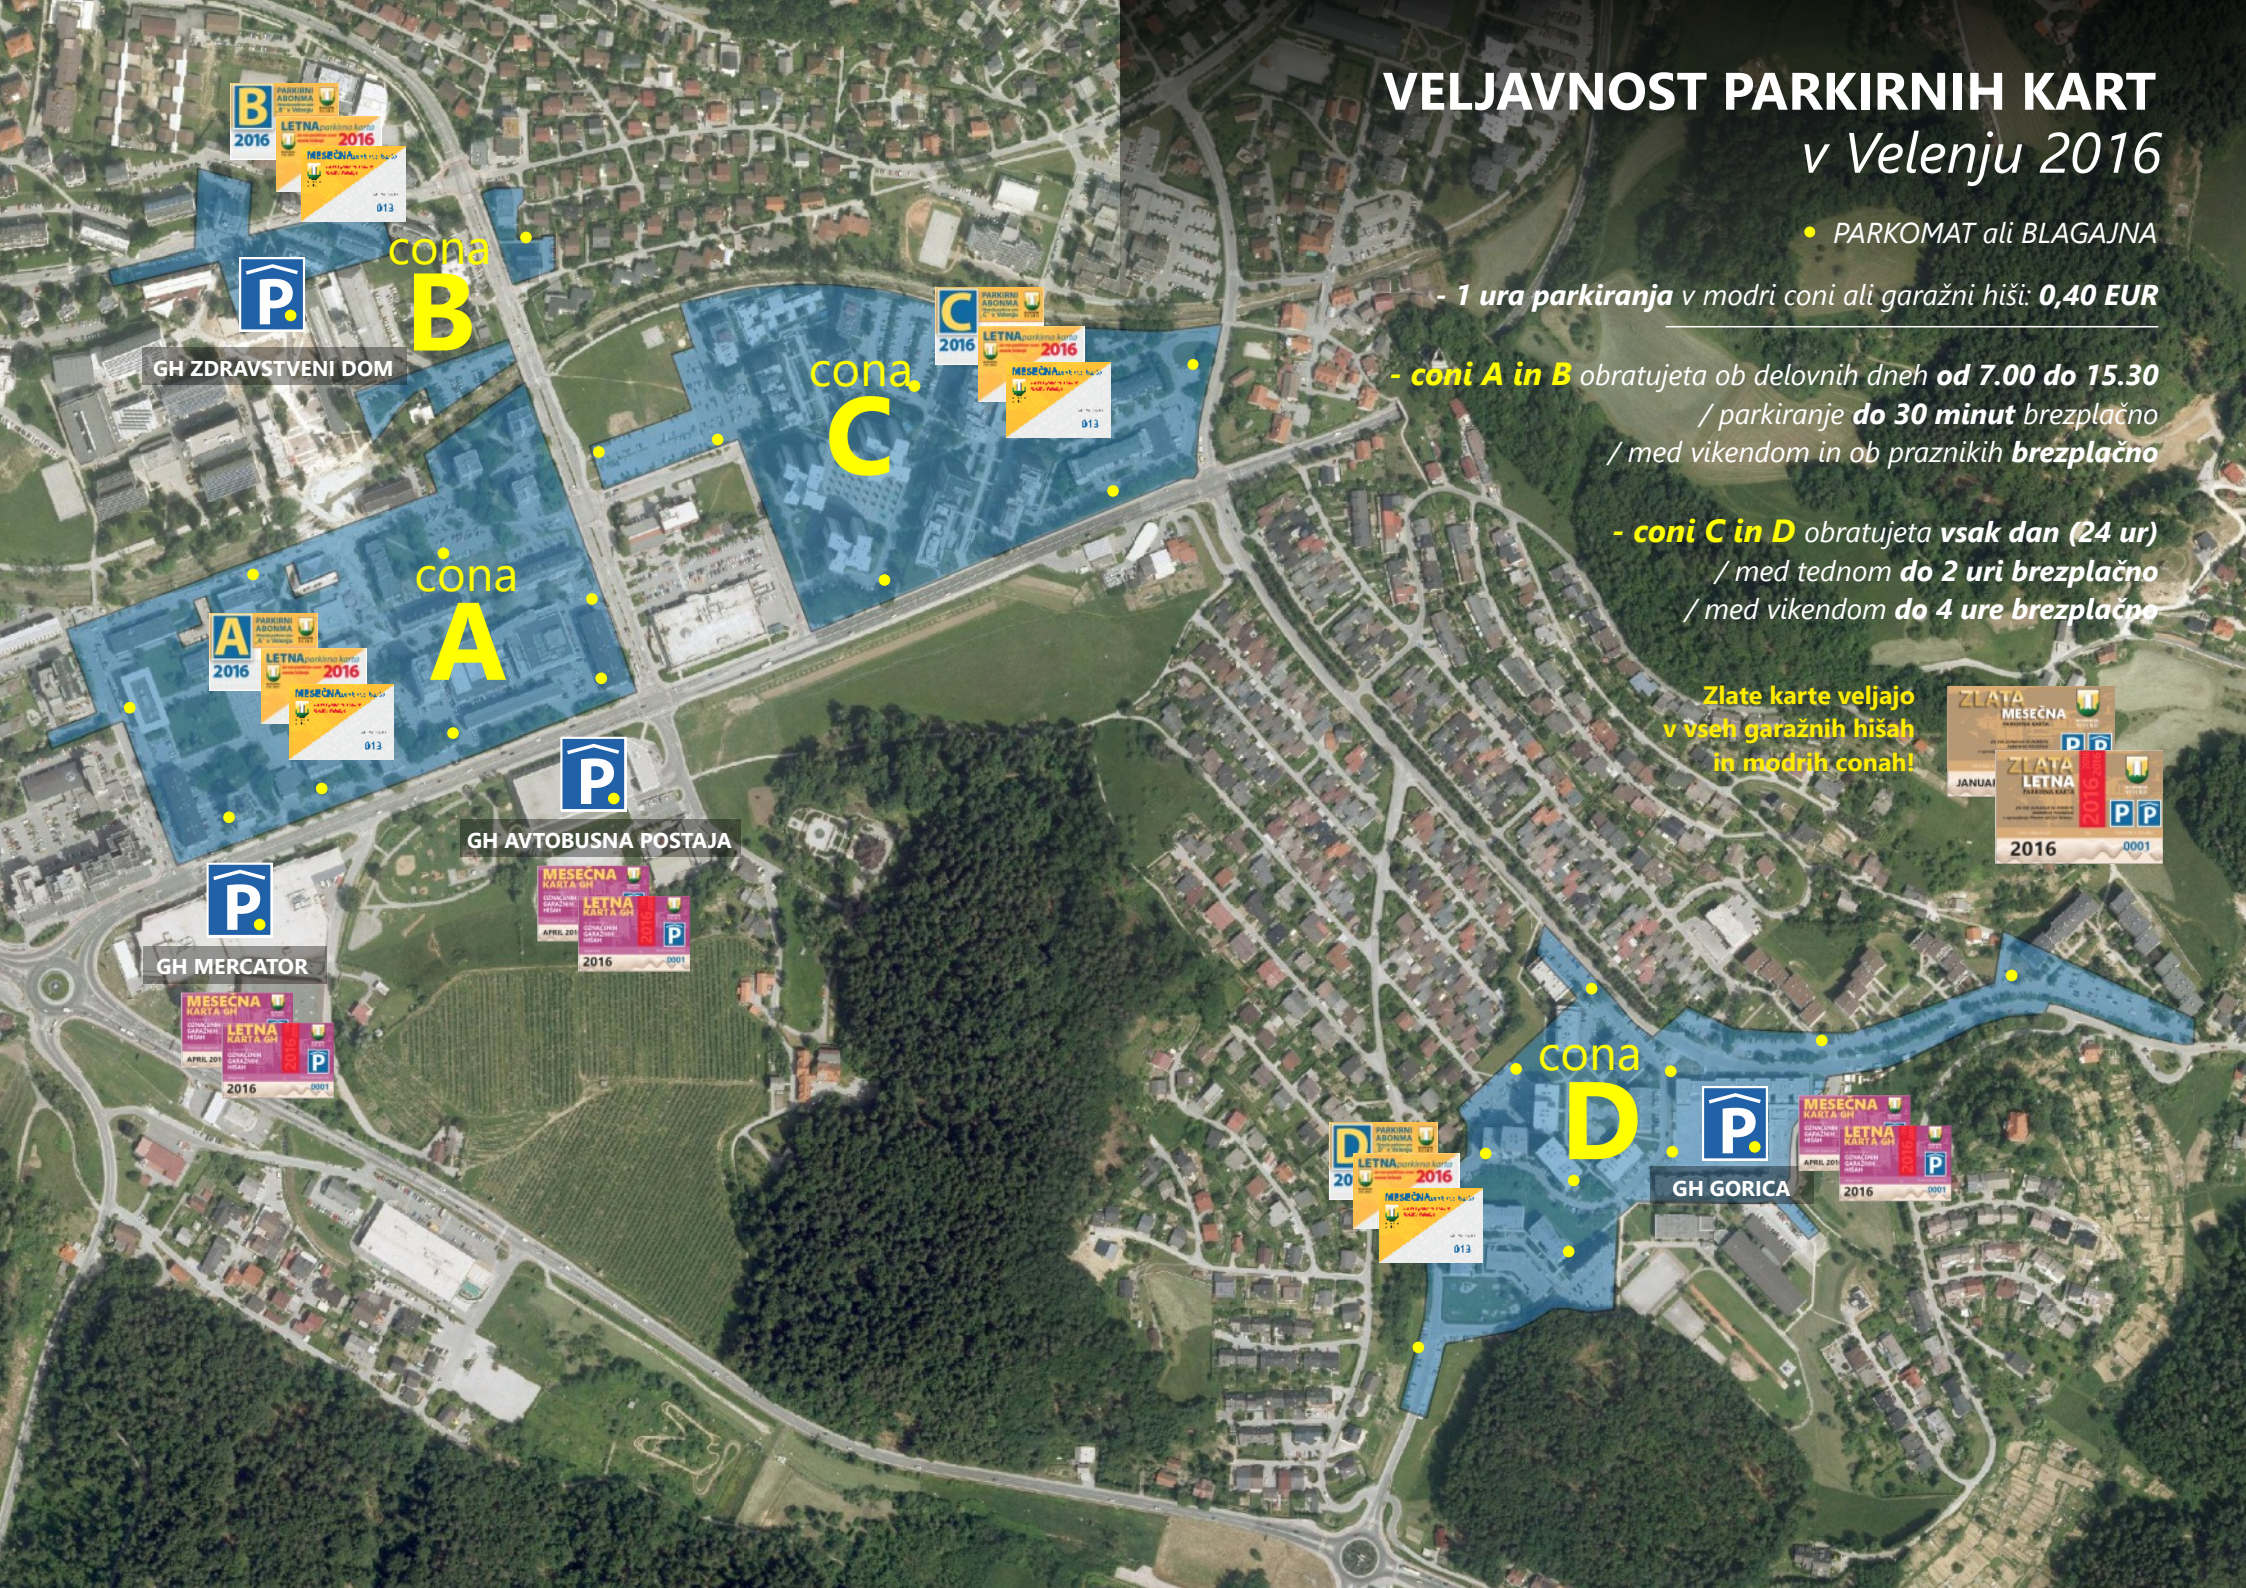

# VELJAVNOST PARKIRNIH KART v Velenju 2016

- PARKOMAT ali BLAGAJNA

- 1 ura parkiranja v modri coni ali garažni hiši: **0,40 EUR**

- **coni A in B** obratujeta ob delovnih dneh **od 7.00 do 15.30**  
/ parkiranje **do 30 minut brezplačno**  
/ med vikendom in ob praznikih **brezplačno**

- **coni C in D** obratujeta **vsak dan (24 ur)**  
/ med tednom **do 2 uri brezplačno**  
/ med vikendom **do 4 ure brezplačno**

**Zlate karte veljajo  
v vseh garažnih hišah  
in modrih conah!**

## MODRE CONE (MC) - parkirišča na prostem