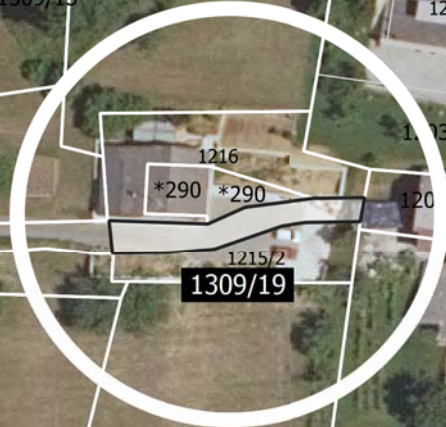

Grafična priloga - Sklep o izvemu nepremičnine v

k. o. 954 Lipje iz javnega dobra (ID znak parcela 954 1309/19)

1309/19