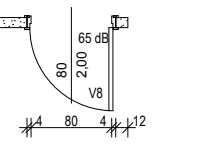

OBSTOJEČA VRATA, KI SE SANIRAJO, NISO RISANA
SPECIFIKE SO NAVEDENE V POPISU DEL

Vse mere obvezno preverjati na objektu. Spremembe so možne samo s pisno potrditvijo odgovornega projektanta, nadzora in investitorja.

Investitor:	Mestna občina Velenje Titov trg 1, 3320 Velenje	Objekt:	PRENOVA MALE DVORANE DOMA KULTURE VELENJE	Okna, vrata	
Odg. vodja projekta	Id. at. pri IZS:	Projektant	Id. at. pri IZS:	Merilo:	Datum:
Rok POLES univ. dipl. inž. arh.	1316 A	Rok POLES univ. dipl. inž. arh.	1316 A	001/2011 PZI	1:50
					september 2011
					Številka prikaza: